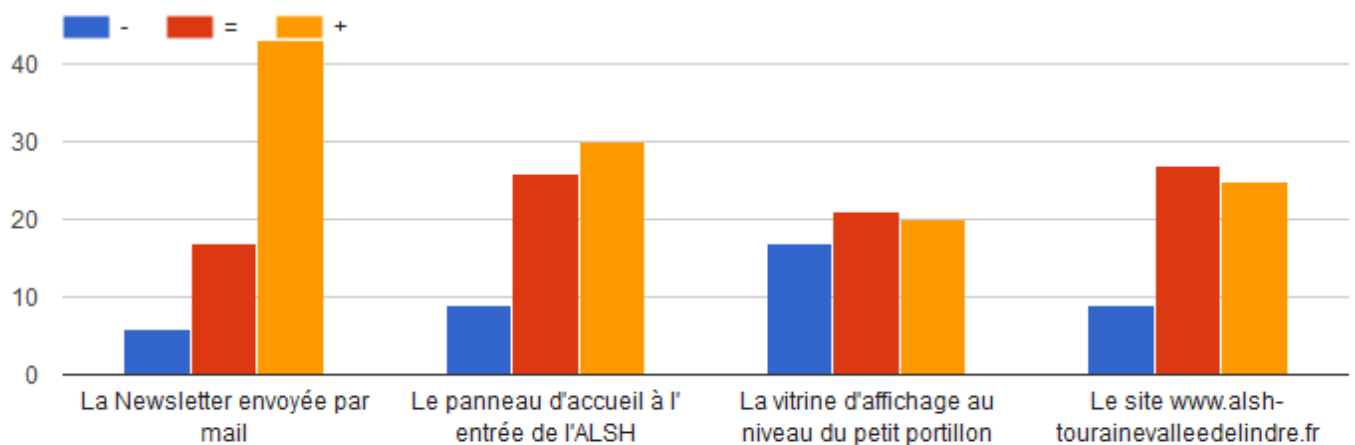

70 réponses

De la qualité des goûters?

61 réponses

Des repas le mercredi midi ?

41 réponses

La sécurité des accès vous paraît-elle satisfaisante?

69 réponses

Pour chacun d'entre eux, merci de nous dire si vous les avez déjà consultés

Qu'en pensez-vous?

Êtes-vous suffisamment informés sur le fonctionnement, les activités de l'ALSH?

70 réponses

L'aménagement des espaces de vie

Que pensez-vous

Êtes-vous satisfait des activités proposées pendant l'accueil périscolaire du soir?