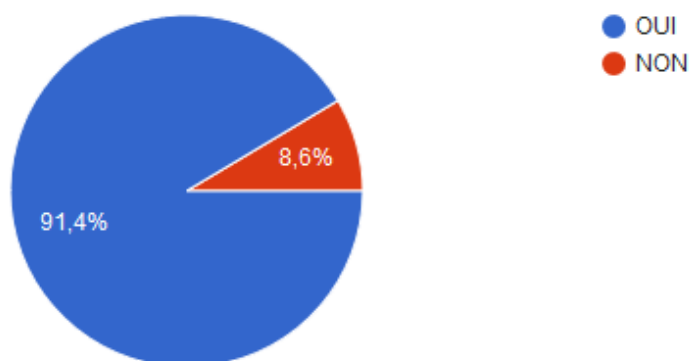

LE FONCTIONNEMENT

Les horaires d'ouverture et de fermeture correspondent-ils à vos besoins?

70 réponses