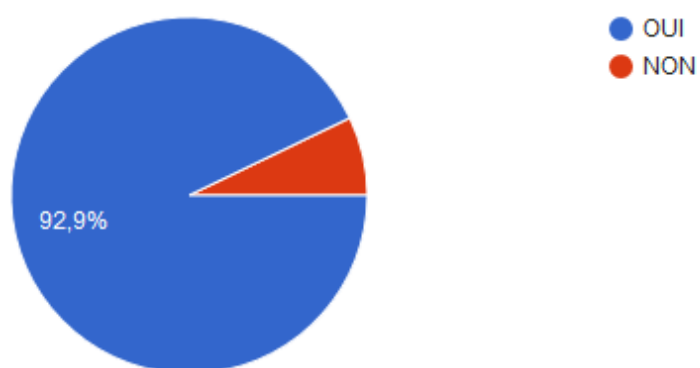

Des échanges par mail avec la structure? (inscription, annulation.. etc)

70 réponses