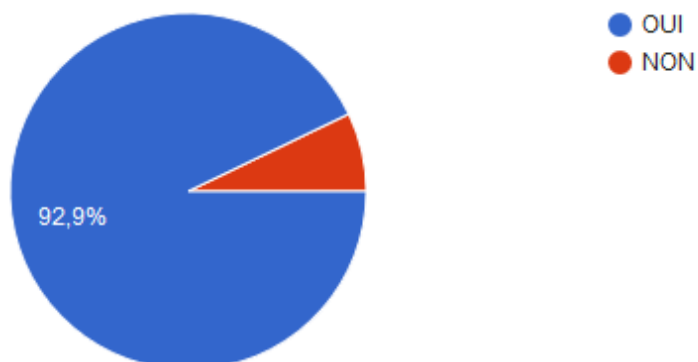

Des échanges par mail avec la structure? (inscription, annulation.. etc)

70 réponses