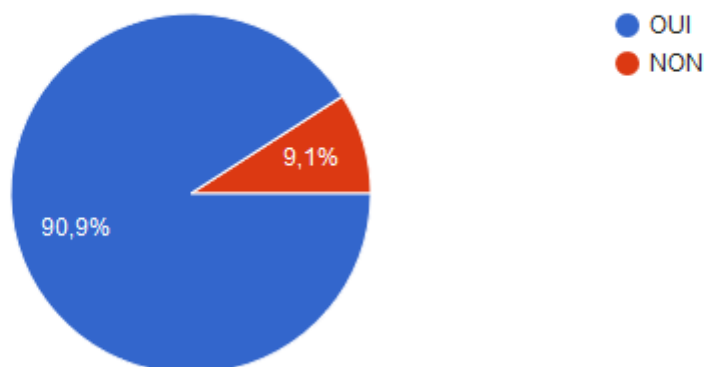

Qu'en pensez-vous?

Êtes-vous suffisamment informés sur le fonctionnement, les activités de l'ALSH?

70 réponses

L'aménagement des espaces de vie

Que pensez-vous

Êtes-vous satisfait des activités proposées pendant l'accueil périscolaire du soir?

60 réponses

Êtes-vous satisfait des activités proposées le mercredi?

44 réponses

D'une manière générale, votre enfant aime-t-il venir à l'ALSH?

70 réponses