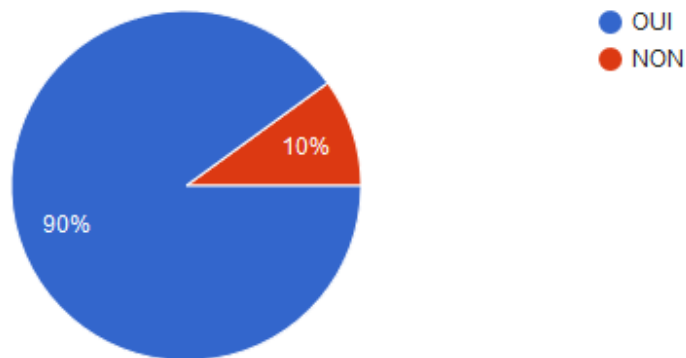

Qu'en pensez-vous?

Êtes-vous suffisamment informés sur le fonctionnement, les activités de l'ALSH?

70 réponses

L'aménagement des espaces de vie

Que pensez-vous

Êtes-vous satisfait des activités proposées pendant l'accueil périscolaire du soir?

60 réponses

Êtes-vous satisfait des activités proposées le mercredi?

44 réponses

D'une manière générale, votre enfant aime-t-il venir à l'ALSH?

70 réponses