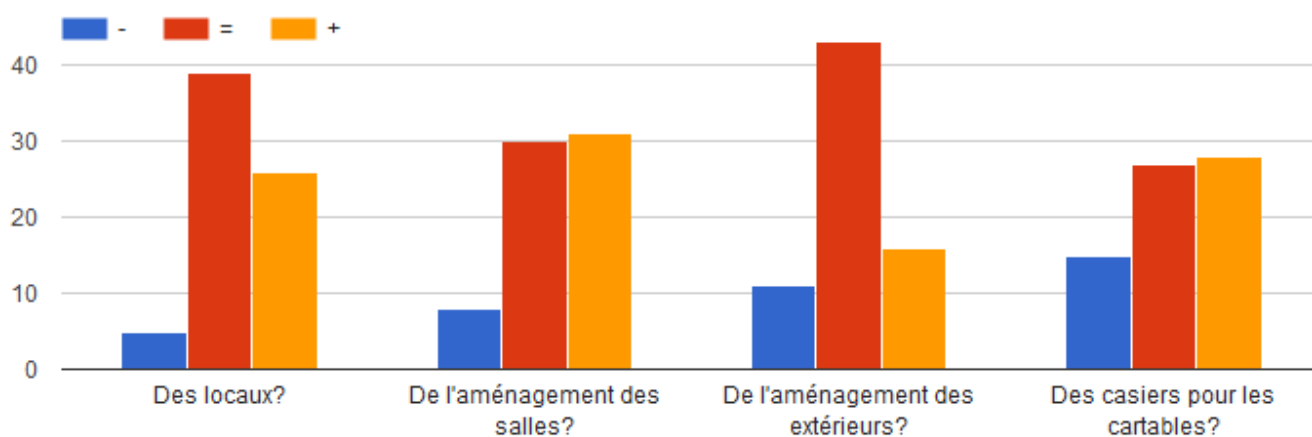

Qu'en pensez-vous?

Êtes-vous suffisamment informés sur le fonctionnement, les activités de l'ALSH?

70 réponses

L'aménagement des espaces de vie

Que pensez-vous

Êtes-vous satisfait des activités proposées pendant l'accueil périscolaire du soir?

60 réponses

Êtes-vous satisfait des activités proposées le mercredi?

44 réponses

D'une manière générale, votre enfant aime-t-il venir à l'ALSH?

70 réponses