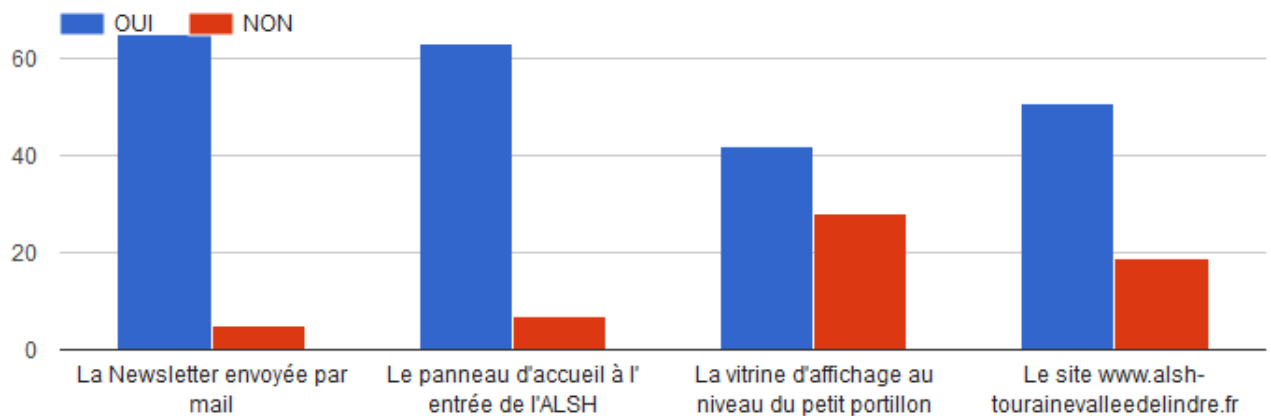

70 réponses

De la qualité des goûters?

61 réponses

Des repas le mercredi midi ?

41 réponses

La sécurité des accès vous paraît-elle satisfaisante?

69 réponses

Pour chacun d'entre eux, merci de nous dire si vous les avez déjà consultés

Qu'en pensez-vous?

Êtes-vous suffisamment informés sur le fonctionnement, les activités de l'ALSH?

70 réponses

L'aménagement des espaces de vie

Que pensez-vous

Êtes-vous satisfait des activités proposées pendant l'accueil périscolaire du soir?